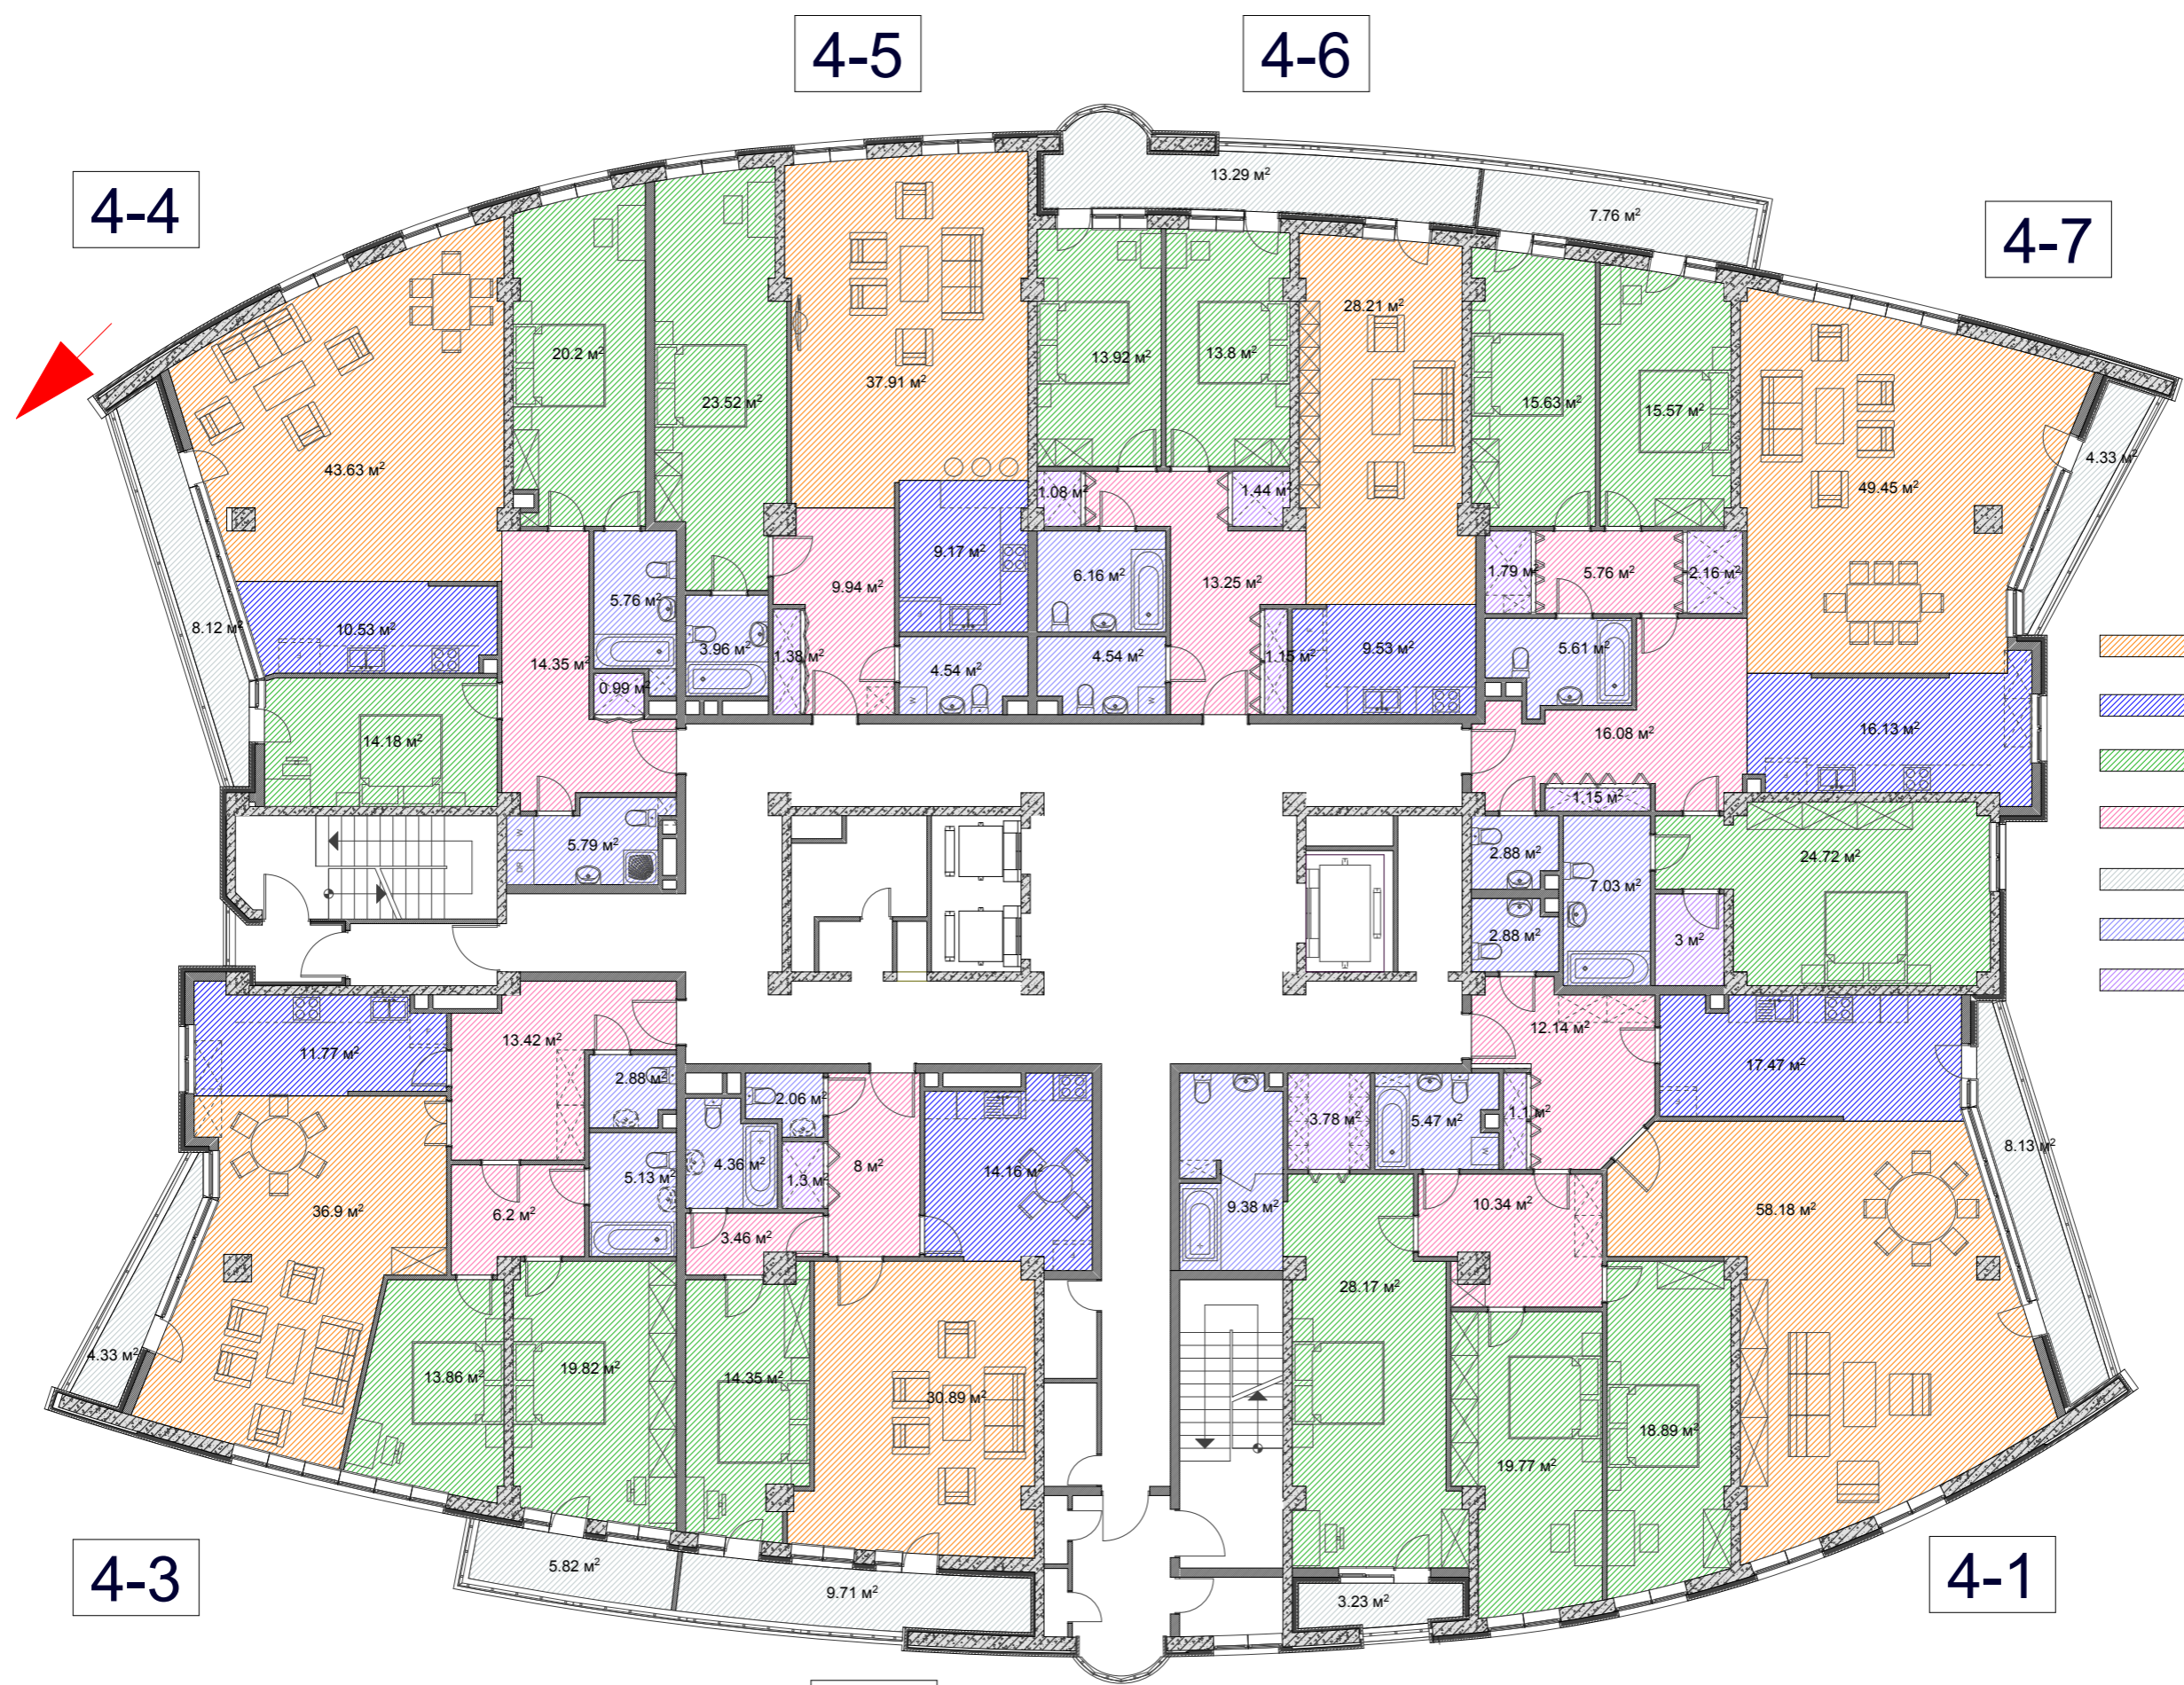

+12.6

4-րդ հարկ / Մ 1:150 /

+12.6

- ՈՐԴԱՆՈՒՄ ՍԵՆՅԱԿ
- ԽՈՒՆՈՑ
- ՆԱԶԱՐԱՆ
- ՆԱԽԱՐԱԿ
- ՊԱՏԵՂԱՄԲ
- ՍԱՆՎԱՆԳՈՒՅՑ
- ՊԱԿԱՐԱՆ

4-րդ հարկ / Մ 1:150 /