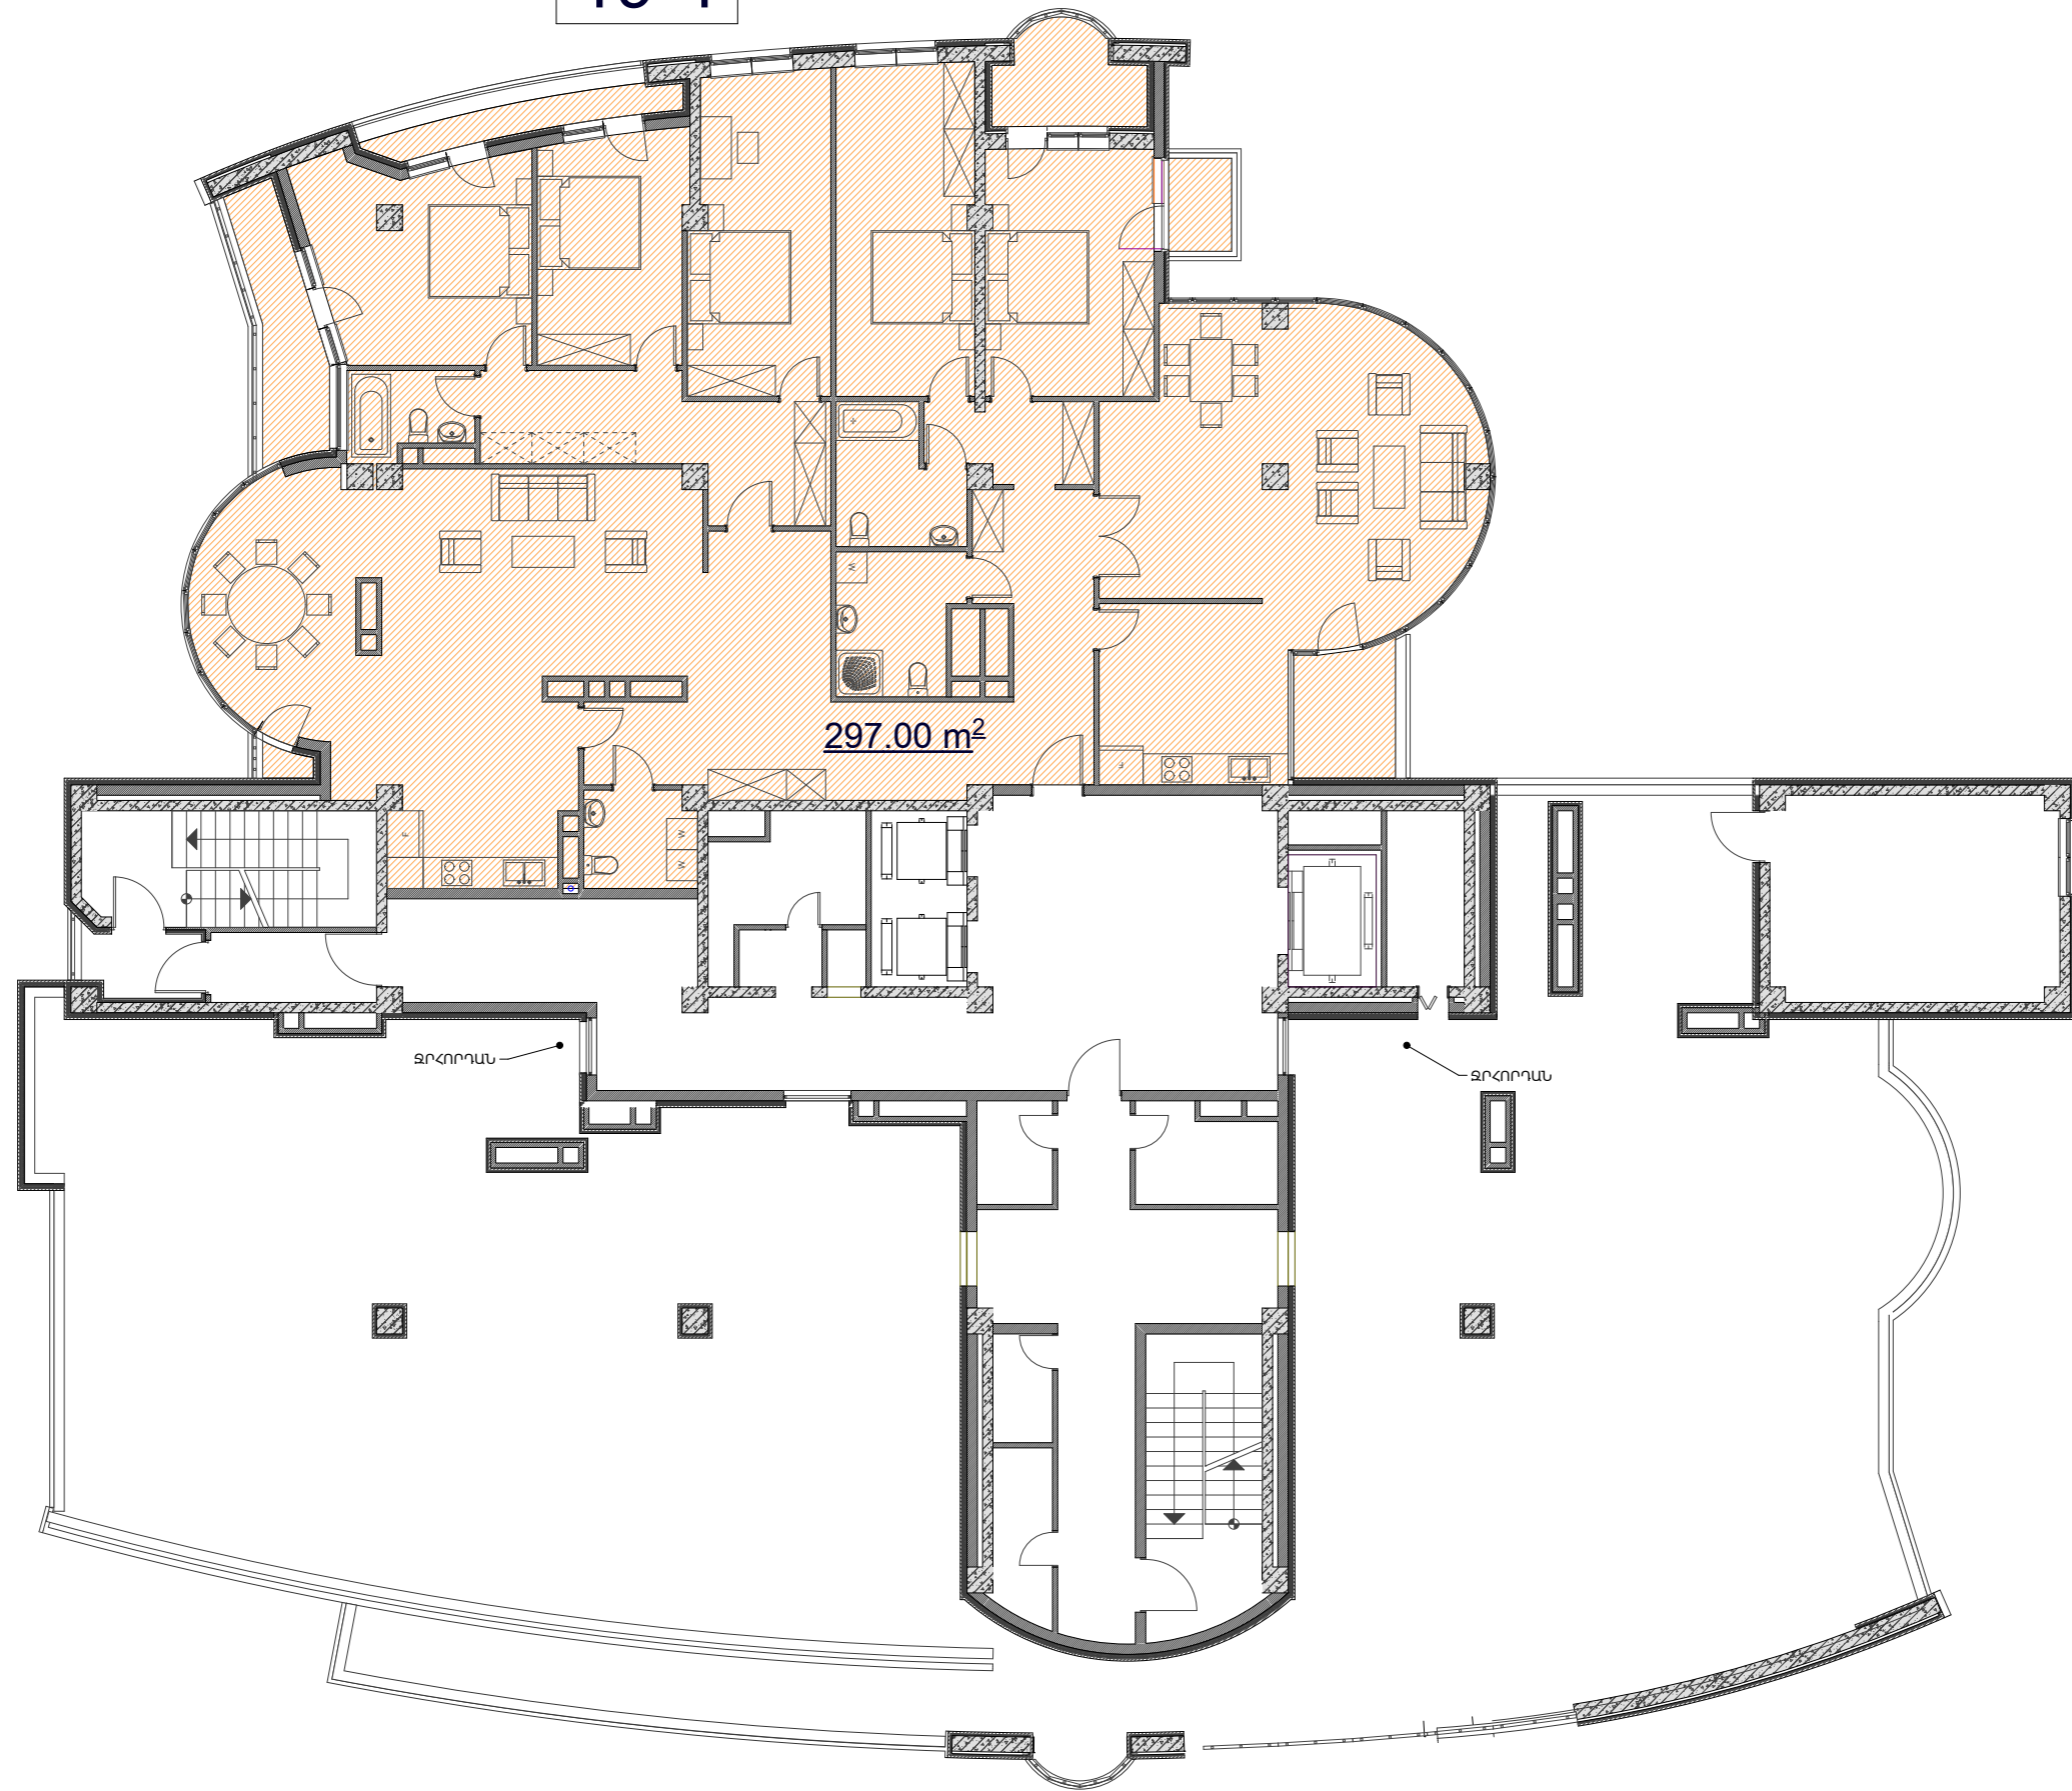

19-4

+62.1

297.00 m²

արհրոս

արհրոս

19-րդ հարկ / Մ 1:150 /

19-4

+62.1

-  ըՆԴՀԱՆՈՒՐ ՄԵՆՅԱԿ
-  ԽՈՂԱՆՈՑ
-  ՆԱԶԱՐԱՆ
-  ՆԱԽԱՄՐԱԿ
-  ՊԱՏԵՂԱՄԲ
-  ՍԱՆՎԱՆԳՈՒՅՑ
-  ՊԱԿԱՐԱՆ

19-րդ հարկ / Մ 1:150 /