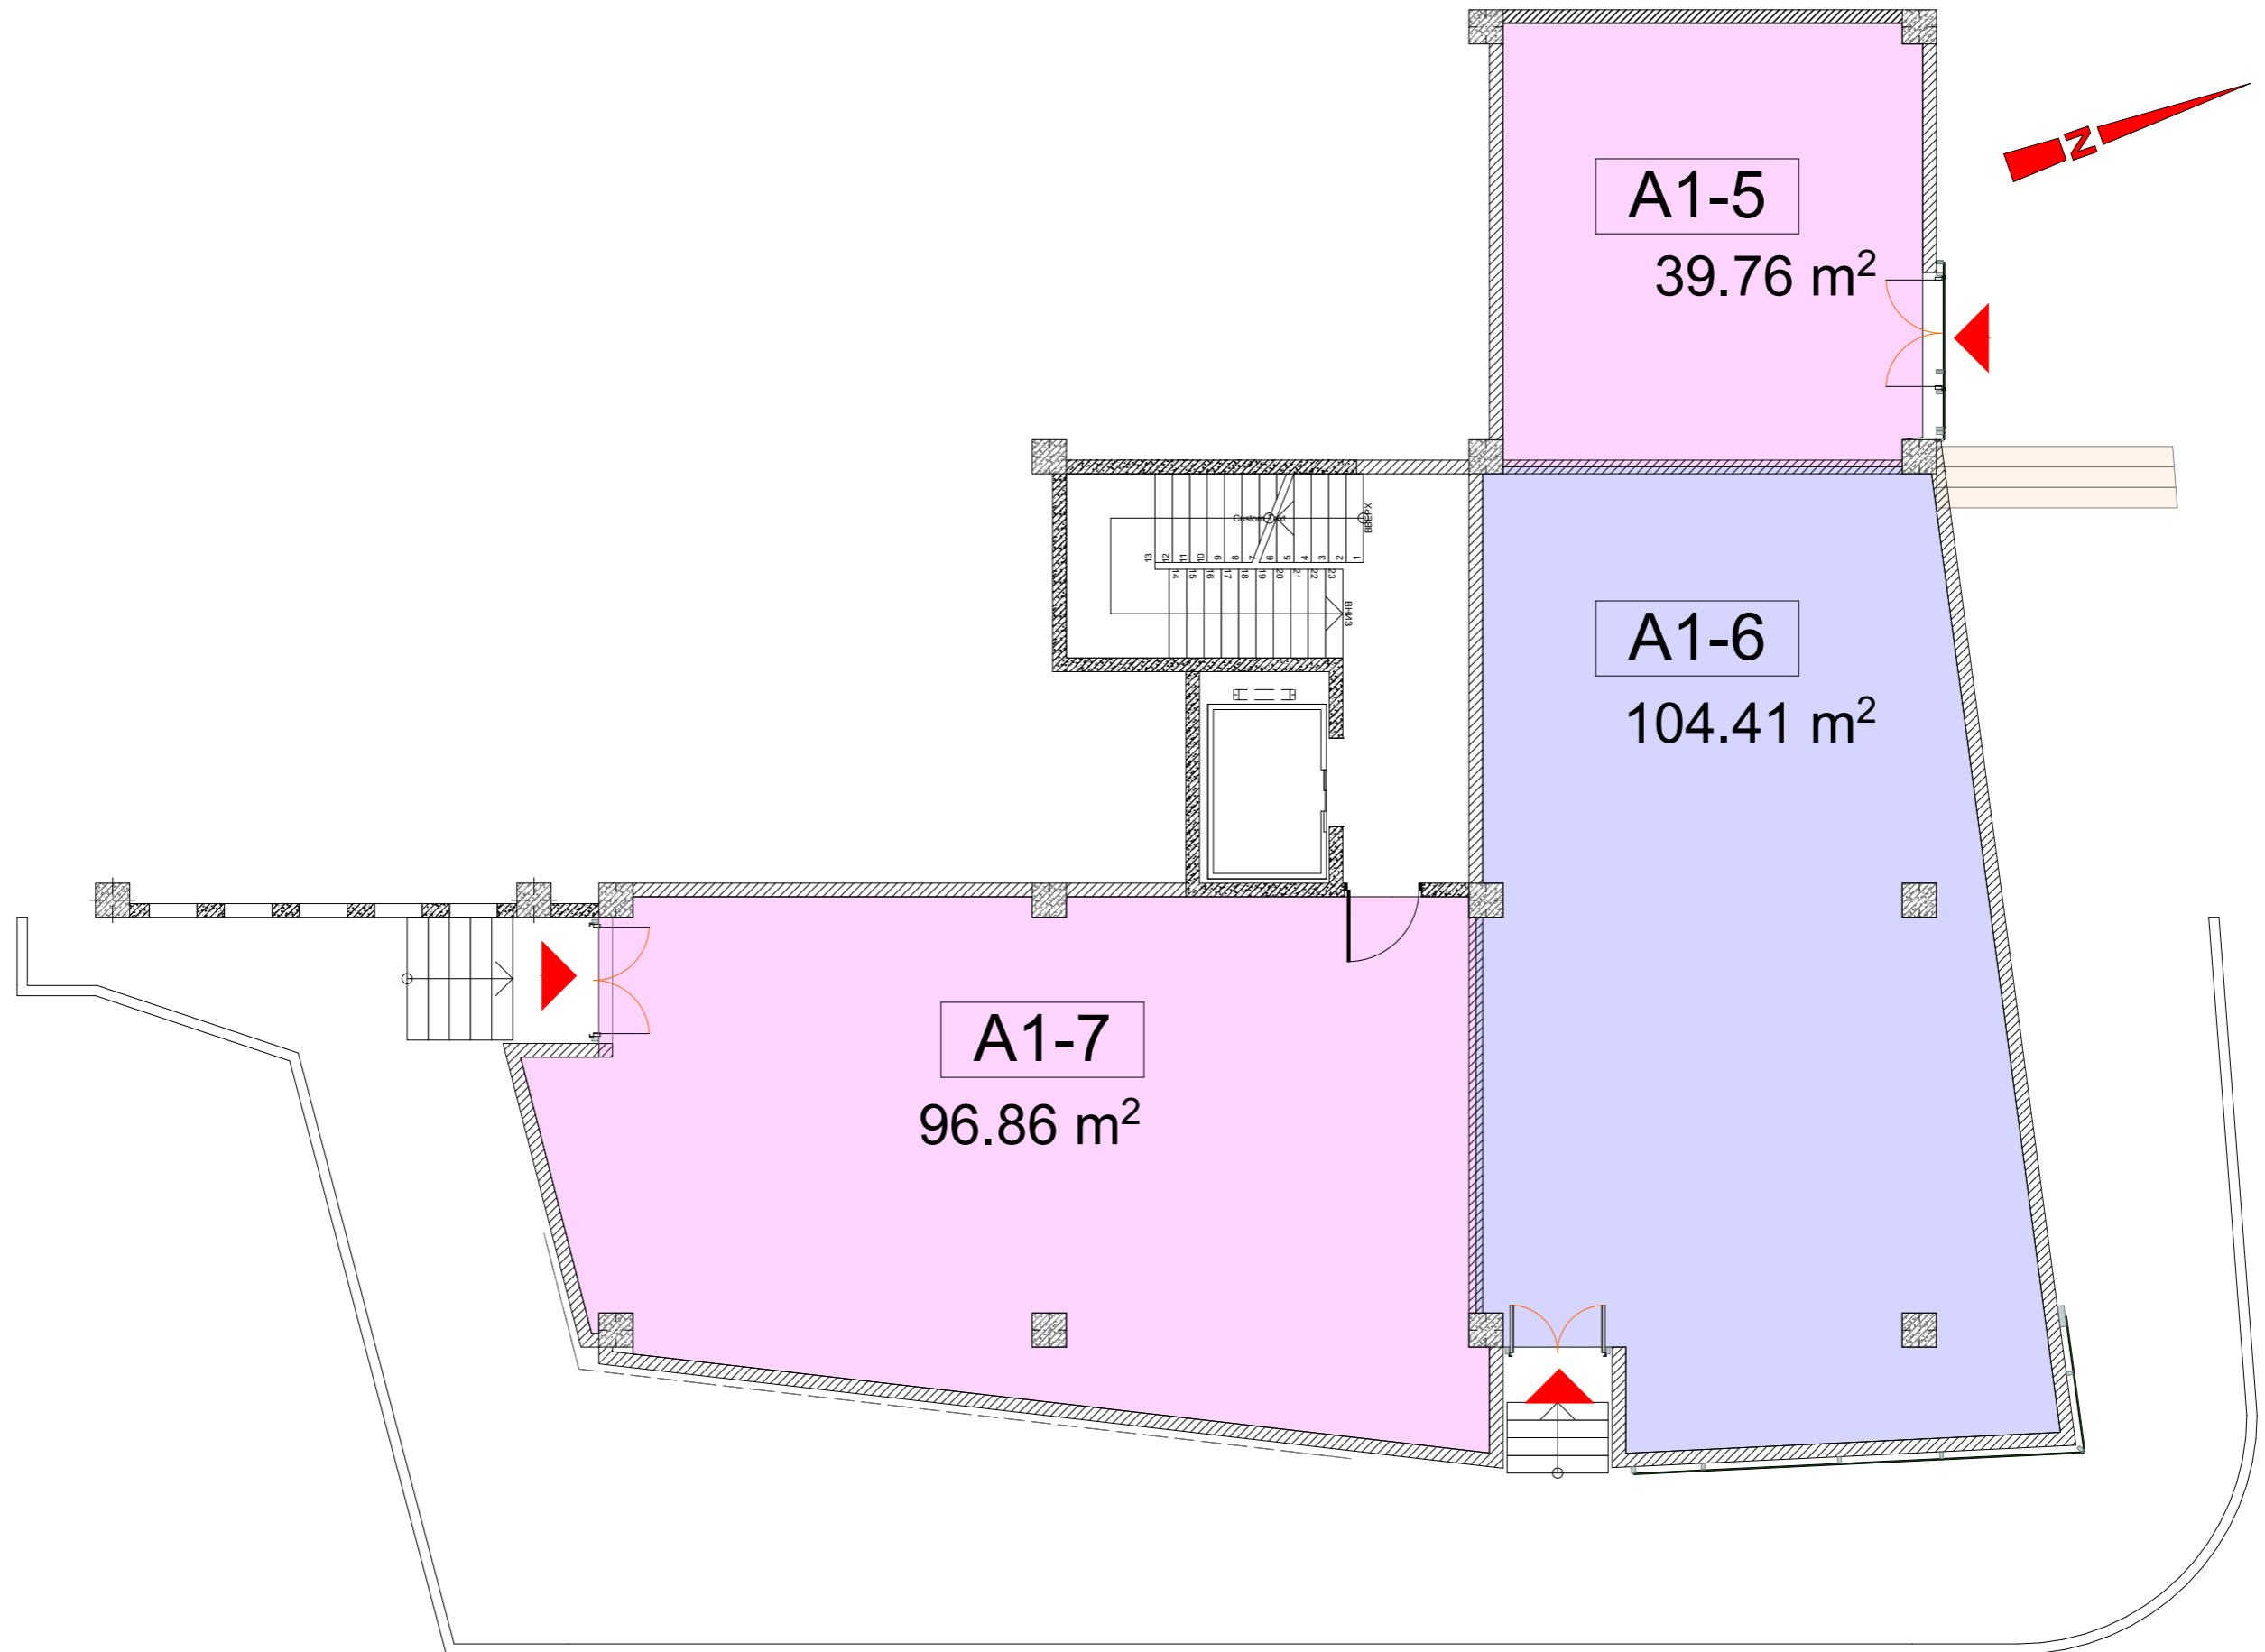

A1 ՇԵՆՔ
«Ալմաստ Ռեզիդենս»

Կոմերցիոն տարածքներ

Տիպային հատակագիծ 0,000 նշի վրա

A1 ՇԵՆՔ
«Ալմաստ Ռեզիդենս»

Կոներցիոն տարածքներ

Տիպային հատակագիծ -3.700 նշի վրա